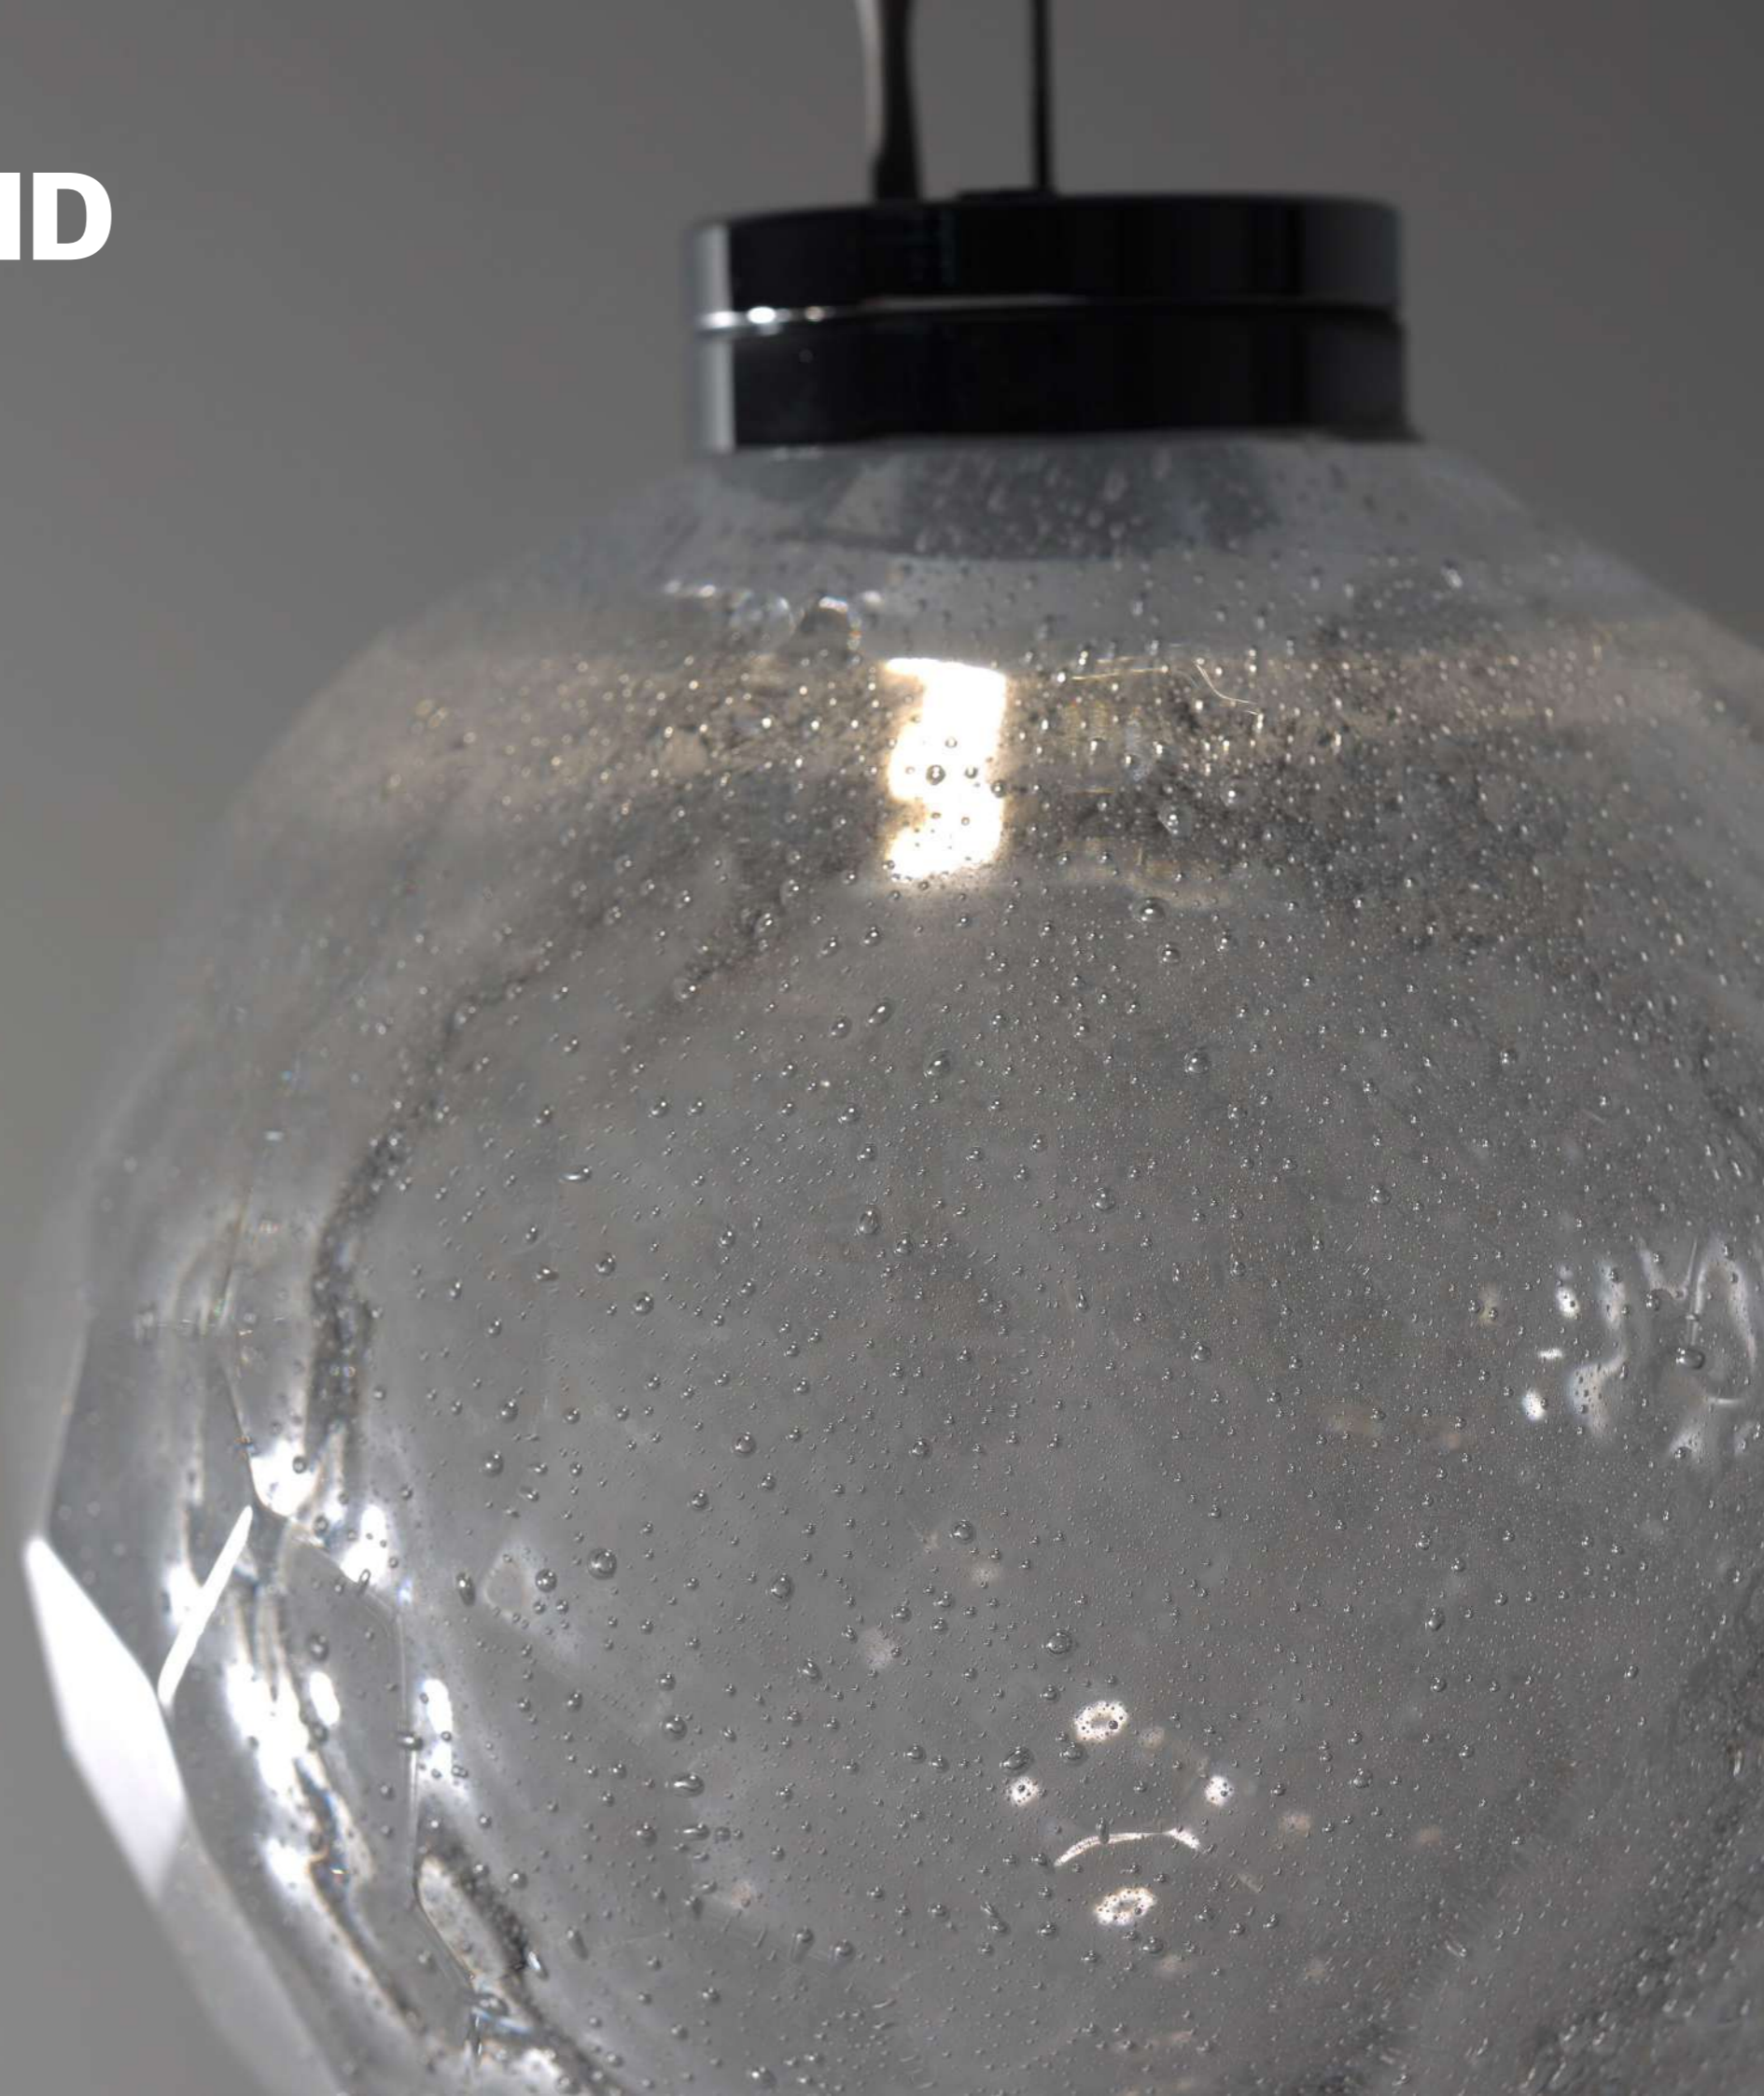

Art. 21527/SG
Ø 14 cm - H 14 cm 0,8W Chip Led

LIGHT SHAPE

Questa lampada con il suo cristallo è in grado di creare bellissimo gioco di luce diamantata.

CRYSTAL DIAMOND BULEGOSO

Cristallo trasparente certificato sfaccettato con piccole bolle di aria interne

Transparent certified crystal faceted and polished with small air bubbles inside

21530
ceiling lamp

[download technical sheet](#)

Art. 21530/SP
Ø 11 cm - H 11 cm 0,8W Chip Led

LIGHT SHAPE

Questa lampada con il suo cristallo è in grado di creare bellissimo gioco di luce.